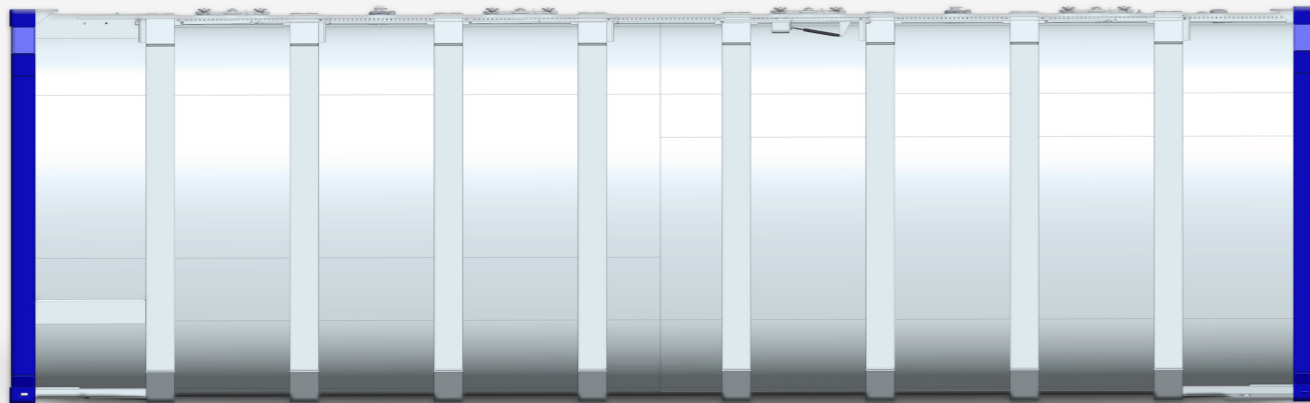

Niederdruckcontainer Druckloser Boxcontainer